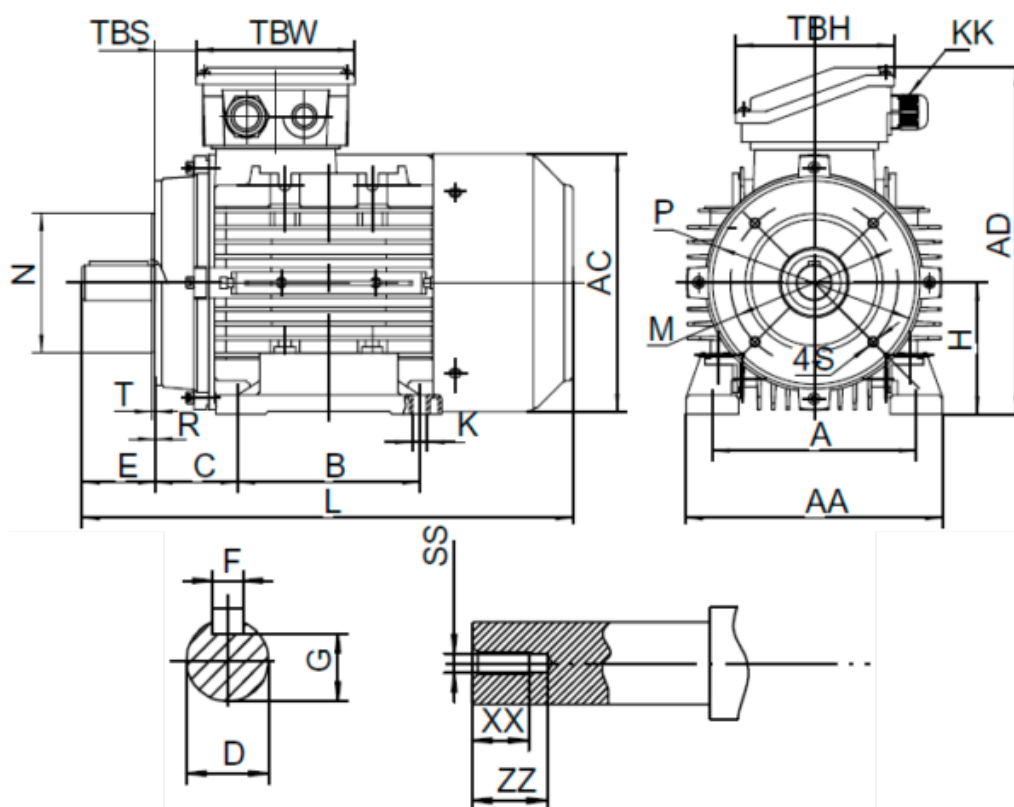

Varenummer: 25180055062640

Beskrivelse: Kleedrive T3A 132M2-6 5.5kw 900 o/min UL/CSA
3x400/690V 50 HZ IP55 B24 Eff=88%

Mål

A = 216	F = 10	R = 0	ZZ = 37
AA = 260	G = 33	S = M10	
AC = Ø261	H = 132	SS = M12	
AD = 323	HD = 191	T = 3.5	
B = 178	L = 498	TBH = 118	
C = 89	M = Ø165	TBS = 36.5	
D = Ø38	N = Ø130	TBW = 118	
E = 80	P = Ø200	XX = 28	